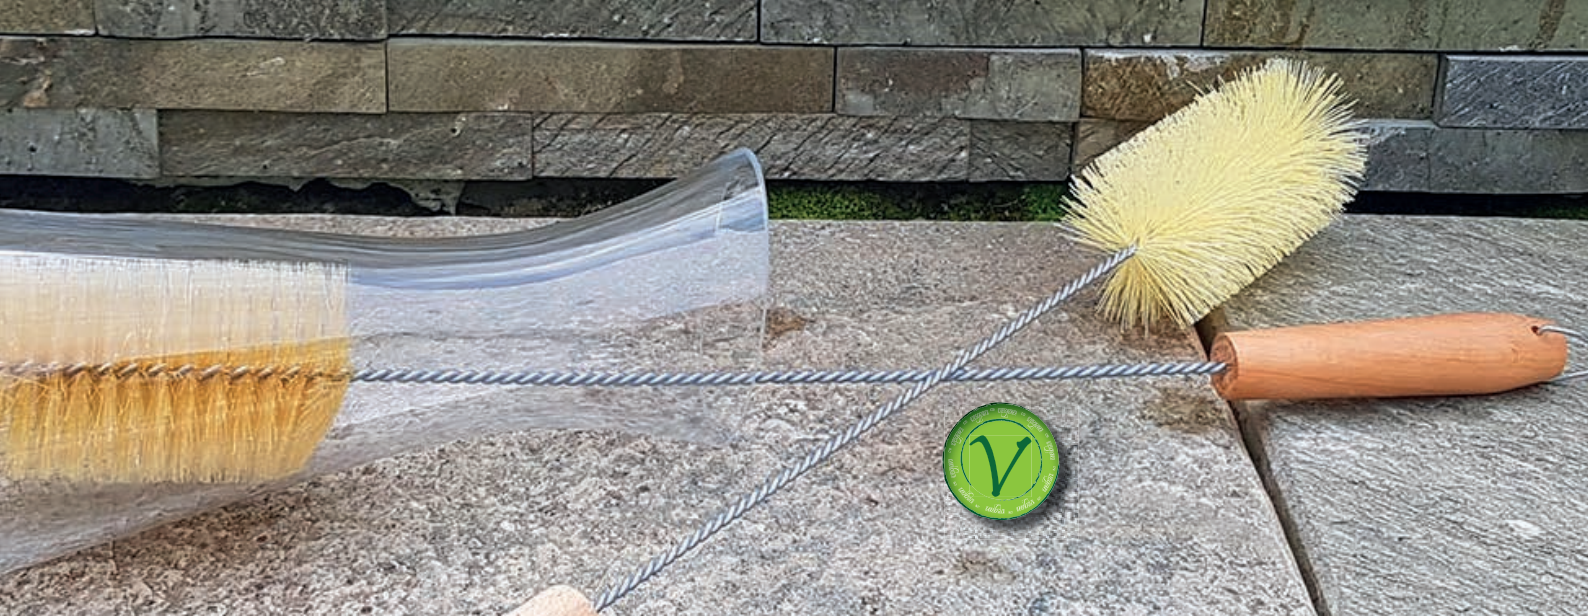

Flaschenbürste Holz / bottle brush

VPE 10

Buchenholz geölt, FSC® 100% / beech wood oiled, FSC® 100%

1/2 Liter - small 310x100xØ 45mm

1 Liter - medium 400x120xØ 60mm

1 Liter - large 500x120xØ 60mm

Art.-Nr.	Ausführung / model
50049 00	Naturborste hell / natural bristle bright
50049 01	Fibre / tampico fibre (vegan)

Art.-Nr.	Ausführung / model
50049 10	Naturborste hell / natural bristle bright
50049 11	Fibre / tampico fibre (vegan)

Art.-Nr.	Ausführung / model
50049 20	Naturborste hell / natural bristle bright
50049 21	Fibre / tampico fibre (vegan)

Käse / kitchen