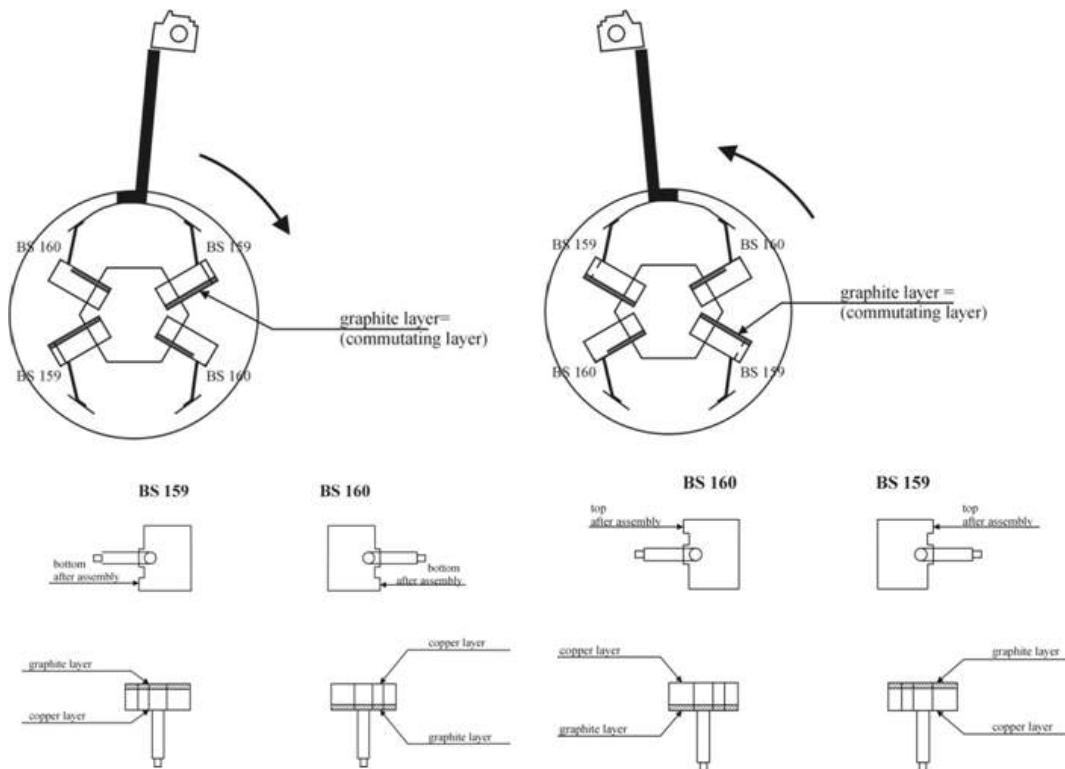

Starter-Unit DW 1,1 KW 12 Volt 0 001 108 ...

7 7124 1 clockwise rotation DW(R)

7 7128 1 anticlock rotation DW(L)